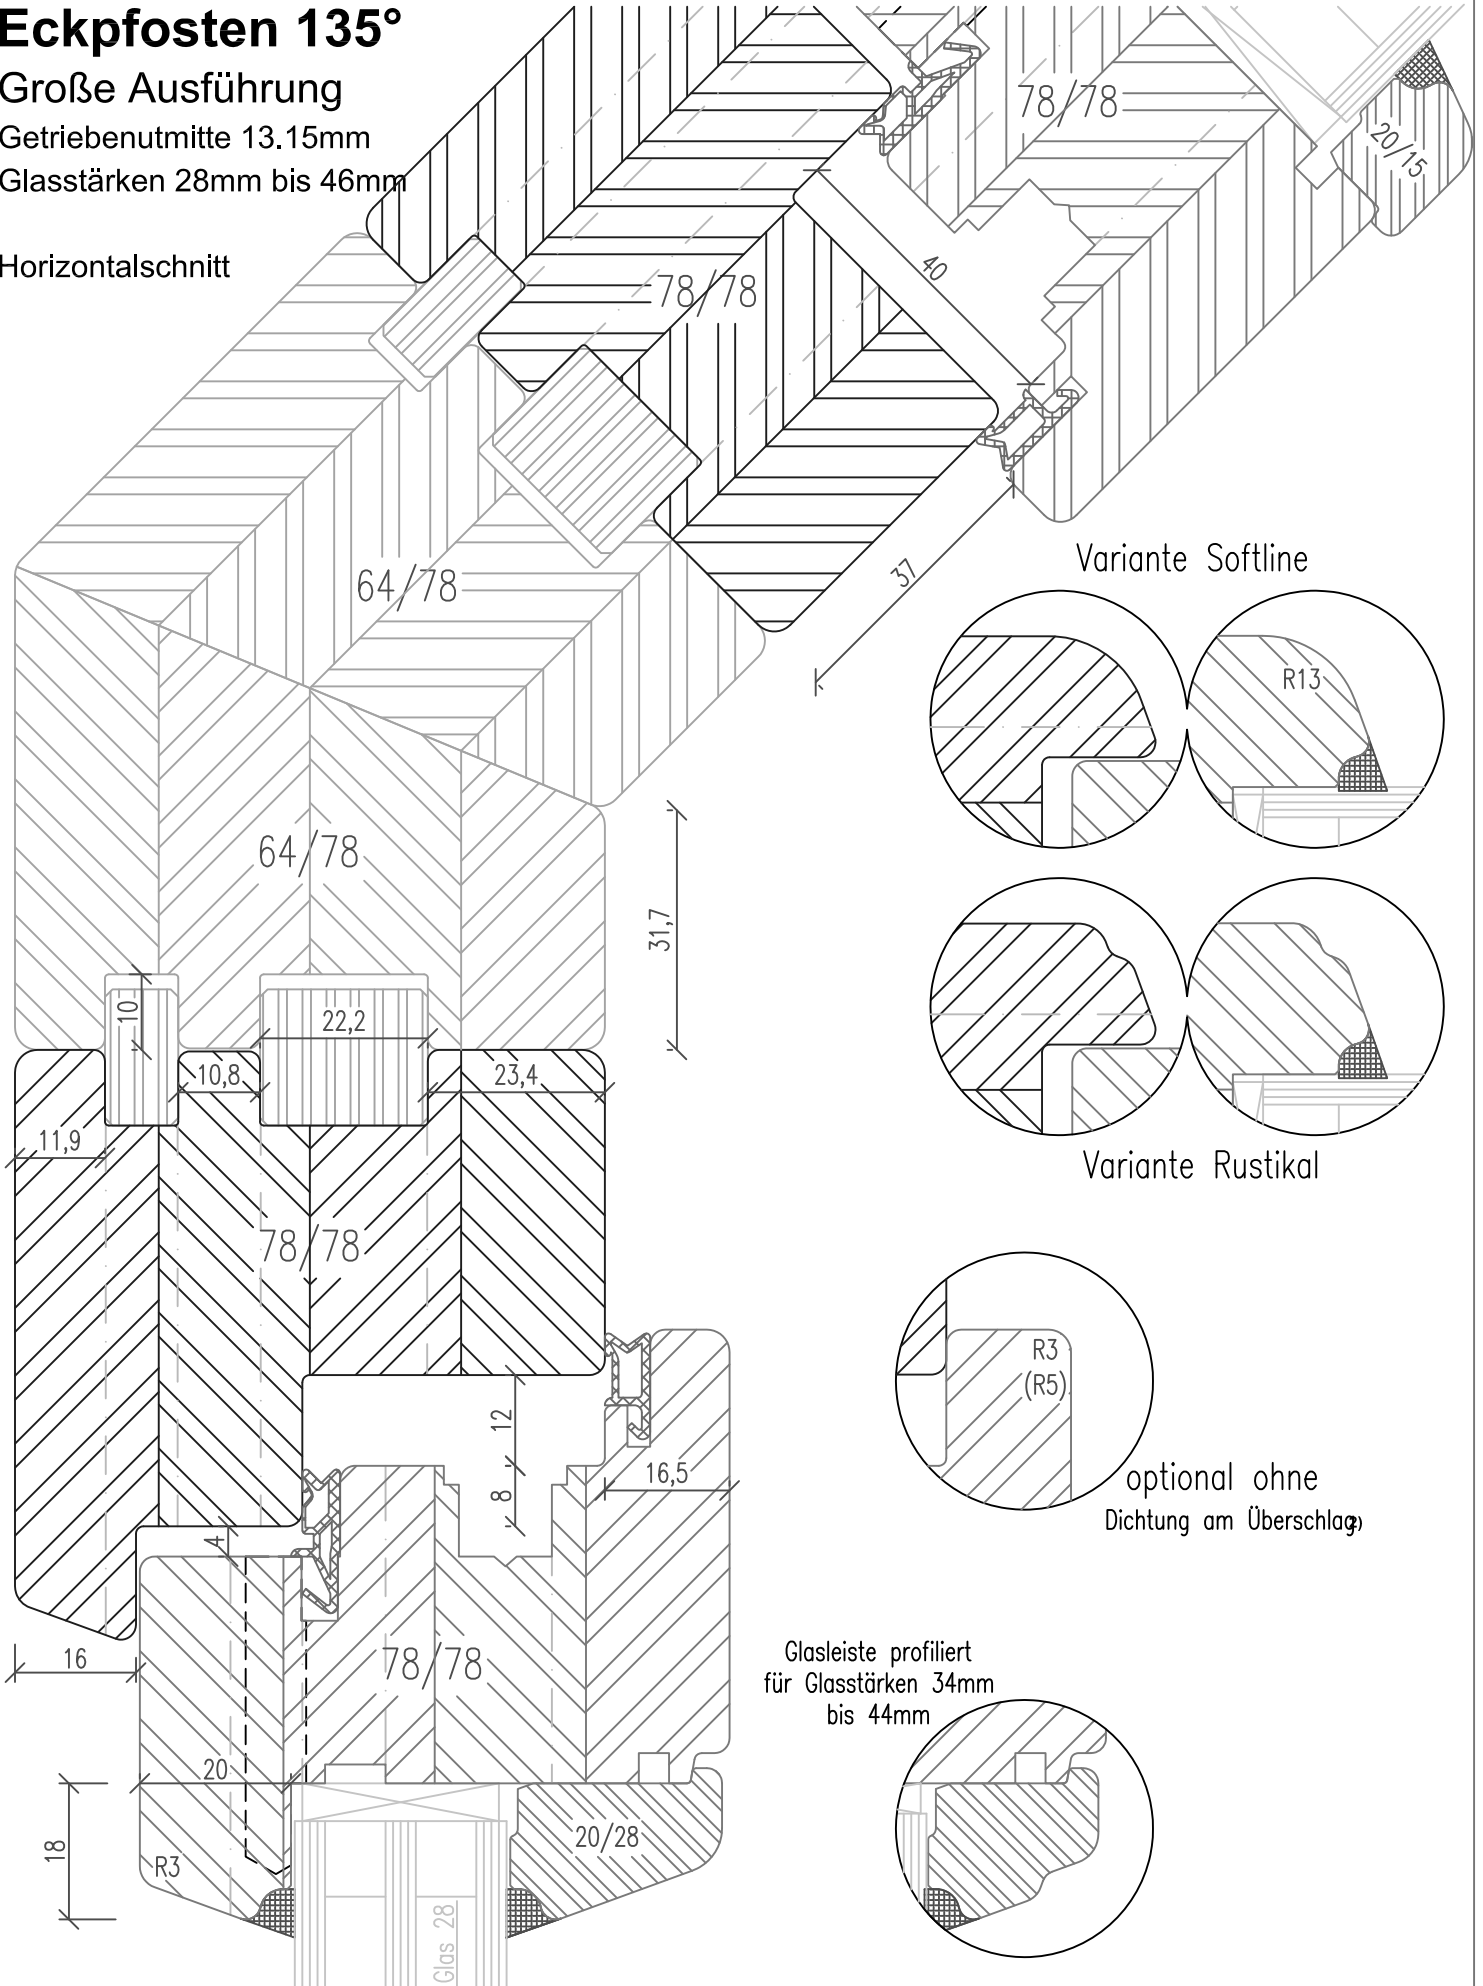

Holzfenster IV78 - ClassicLine

Eckpfosten 135°

Große Ausführung

Getriebe Nutmitte 13,15mm

Glasstärken 28mm bis 46mm

Horizontalschnitt

2) SoftLine mit Rundungsradius R5

Zeichnung ohne Gewähr; Änderungen vorbehalten

01-IV78-xC/17