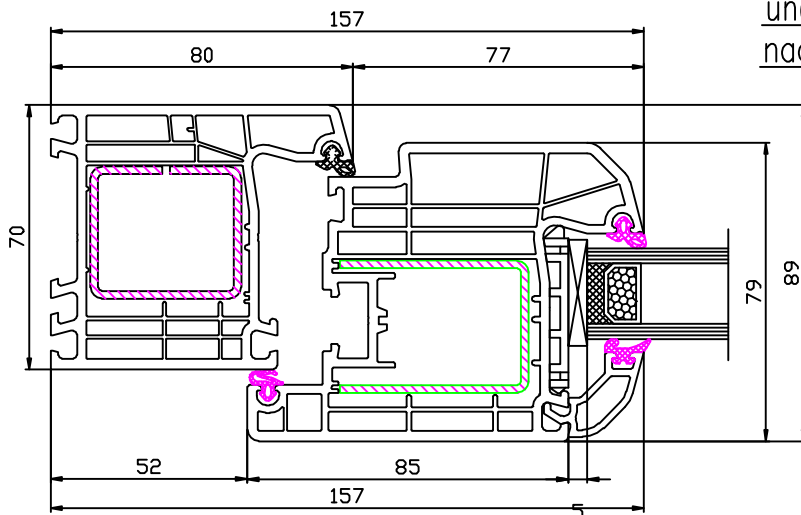

Ideal 4000 Nebeneingangstür

140 432 - 120 876 - 246 094
NET Schnitt unten mit Schwelle

Bestellmaß=OKFFB

140 431 - 120 876 - 246 094
Seitenteil Schnitt unten mit Schwelle

140 432 - 120 876 - 246 094
NET Schnitt unten mit Schwelle
und wählbarer Verbreiterung

Bestellmaß=OKFFB

140 431 - 120 876 - 246 094
Seitenteil Schnitt unten mit Schwelle
und wählbarer Verbreiterung

Ideal 4000 Nebeneingangstür

140 431 - 120 876 - 246 094
NET Schnitt unten mit Schwelle
nach außen öffnend

140 431 - 120 876 - 246 094
NET Schnitt unten mit Schwelle
und wahlfreier Verbreiterung
nach außen öffnend

140 403 - 140 432 - 120 876
NET innen öffnend
Schnitt links+rechts+oben

140 403 - 140 431 - 120 876
NET außen öffnend
Schnitt links+rechts+oben