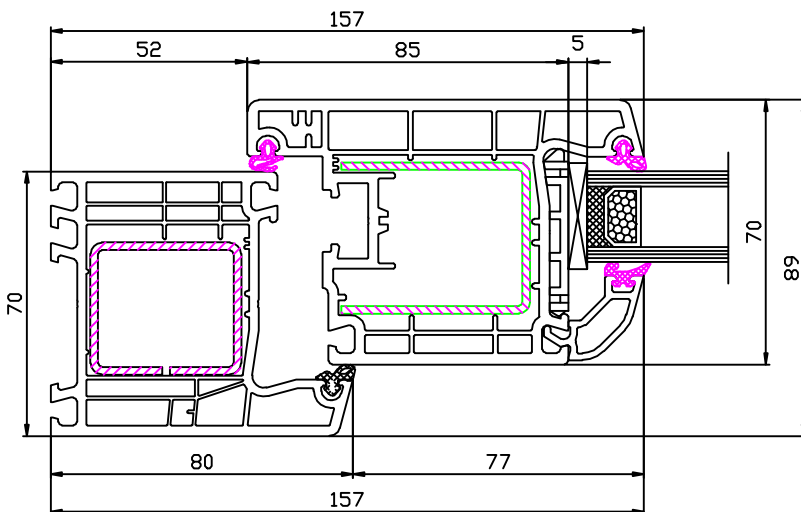

Ideal 4000 Nebeneingangstür

140 432 - 120 876 - 246 094
NET Schnitt unten mit Schwelle

Bestellmaß=OKFFB

140 431 - 120 876 - 246 094
Seitenteil Schnitt unten mit Schwelle

140 432 - 120 876 - 246 094
NET Schnitt unten mit Schwelle
und wählbarer Verbreiterung

Bestellmaß=OKFFB

140 431 - 120 876 - 246 094
Seitenteil Schnitt unten mit Schwelle
und wählbarer Verbreiterung

Ideal 4000 Nebeneingangstür

140 431 - 120 876 - 246 094
NET Schnitt unten mit Schwelle
nach außen öffnend

140 431 - 120 876 - 246 094
NET Schnitt unten mit Schwelle
und wahlfreier Verbreiterung
nach außen öffnend

140 403 - 140 432 - 120 876
NET innen öffnend
Schnitt links+rechts+oben

140 403 - 140 431 - 120 876
NET außen öffnend
Schnitt links+rechts+oben