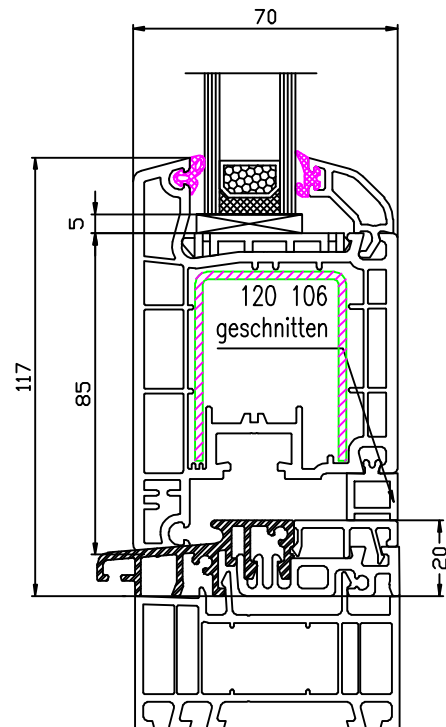

Ideal 4000 Nebeneingangstür

140 432 - 120 876 - 246 094
NET Schnitt unten mit Schwelle

Bestellmaß=OKFFB

140 431 - 120 876 - 246 094
Seitenteil Schnitt unten mit Schwelle

140 432 - 120 876 - 246 094
NET Schnitt unten mit Schwelle
und wählbarer Verbreiterung

Bestellmaß=OKFFB

140 431 - 120 876 - 246 094
Seitenteil Schnitt unten mit Schwelle
und wählbarer Verbreiterung

Ideal 4000 Nebeneingangstür

140 431 - 120 876 - 246 094
NET Schnitt unten mit Schwelle
nach außen öffnend

140 431 - 120 876 - 246 094
NET Schnitt unten mit Schwelle
und wahlfreier Verbreiterung
nach außen öffnend

140 403 - 140 432 - 120 876
NET innen öffnend
Schnitt links+rechts+oben

140 403 - 140 431 - 120 876
NET außen öffnend
Schnitt links+rechts+oben