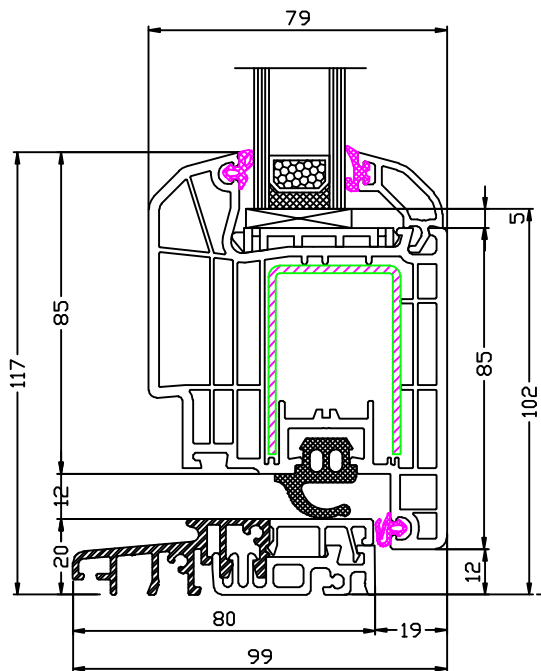

Ideal 4000 Nebeneingangstür

140 432 - 120 876 - 246 094
NET Schnitt unten mit Schwelle

Bestellmaß=OKFFB

140 431 - 120 876 - 246 094
Seitenteil Schnitt unten mit Schwelle

140 432 - 120 876 - 246 094
NET Schnitt unten mit Schwelle
und wählbarer Verbreiterung

Bestellmaß=OKFFB

140 431 - 120 876 - 246 094
Seitenteil Schnitt unten mit Schwelle
und wählbarer Verbreiterung

Ideal 4000 Nebeneingangstür

140 431 - 120 876 - 246 094
NET Schnitt unten mit Schwelle
nach außen öffnend

140 431 - 120 876 - 246 094
NET Schnitt unten mit Schwelle
und wahlfreier Verbreiterung
nach außen öffnend

140 403 - 140 432 - 120 876
NET innen öffnend
Schnitt links+rechts+oben

140 403 - 140 431 - 120 876
NET außen öffnend
Schnitt links+rechts+oben

Ideal 4000 Nebeneingangstür