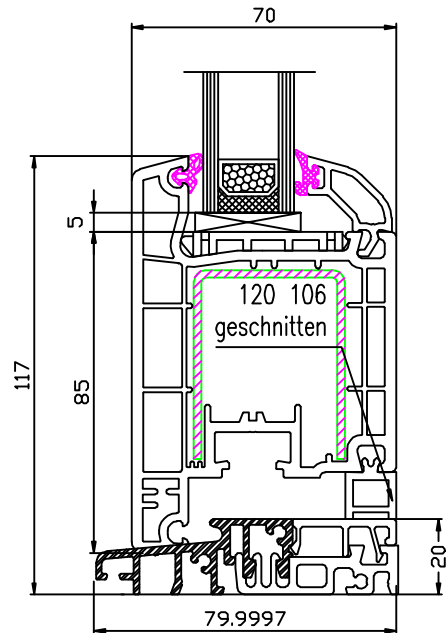

Ideal 4000 Nebeneingangstür

140 432 - 120 876 - 246 094
NET Schnitt unten mit Schwelle

Bestellmaß=OKFFB

140 431 - 120 876 - 246 094
Seitenteil Schnitt unten mit Schwelle

140 432 - 120 876 - 246 094
NET Schnitt unten mit Schwelle
und wählbarer Verbreiterung

Bestellmaß=OKFFB

140 431 - 120 876 - 246 094
Seitenteil Schnitt unten mit Schwelle
und wählbarer Verbreiterung

Ideal 4000 Nebeneingangstür

140 431 - 120 876 - 246 094
NET Schnitt unten mit Schwelle
nach außen öffnend

140 431 - 120 876 - 246 094
NET Schnitt unten mit Schwelle
und wahlfreier Verbreiterung
nach außen öffnend

140 403 - 140 432 - 120 876
NET innen öffnend
Schnitt links+rechts+oben

140 403 - 140 431 - 120 876
NET außen öffnend
Schnitt links+rechts+oben