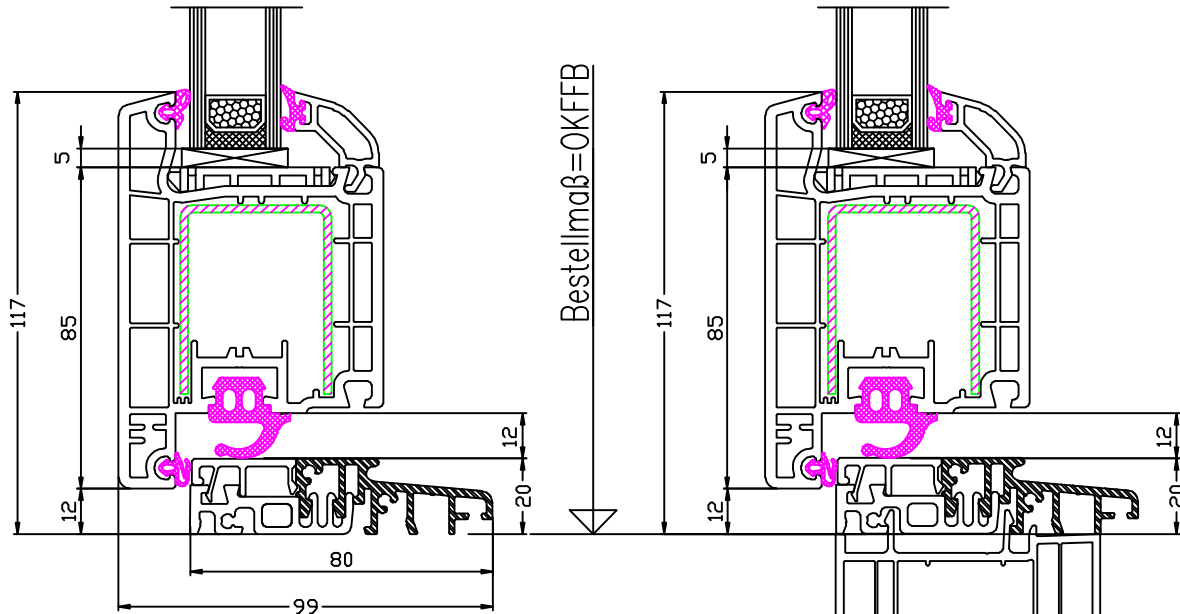

Ideal 4000 Nebeneingangstür

140 432 - 120 876 - 246 094
NET Schnitt unten mit Schwelle

Bestellmaß=OKFFB

140 431 - 120 876 - 246 094
Seitenteil Schnitt unten mit Schwelle

140 432 - 120 876 - 246 094
NET Schnitt unten mit Schwelle
und wählbarer Verbreiterung

Bestellmaß=OKFFB

140 431 - 120 876 - 246 094
Seitenteil Schnitt unten mit Schwelle
und wählbarer Verbreiterung

Ideal 4000 Nebeneingangstür

140 431 - 120 876 - 246 094
NET Schnitt unten mit Schwelle
nach außen öffnend

140 431 - 120 876 - 246 094
NET Schnitt unten mit Schwelle
und wahlfreier Verbreiterung
nach außen öffnend

140 403 - 140 432 - 120 876
NET innen öffnend
Schnitt links+rechts+oben

140 403 - 140 431 - 120 876
NET außen öffnend
Schnitt links+rechts+oben

Ideal 4000 Nebeneingangstür