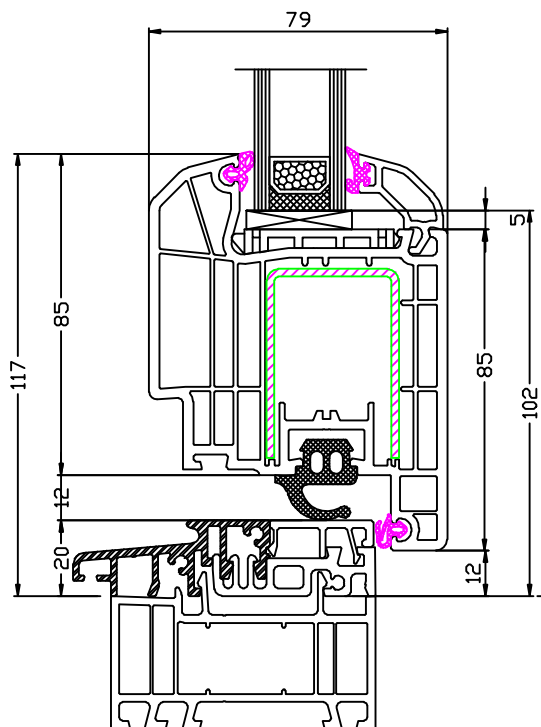

Ideal 4000 Nebeneingangstür

140 432 - 120 876 - 246 094
NET Schnitt unten mit Schwelle

Bestellmaß=OKFFB

140 431 - 120 876 - 246 094
Seitenteil Schnitt unten mit Schwelle

140 432 - 120 876 - 246 094
NET Schnitt unten mit Schwelle
und wählbarer Verbreiterung

Bestellmaß=OKFFB

140 431 - 120 876 - 246 094
Seitenteil Schnitt unten mit Schwelle
und wählbarer Verbreiterung

Ideal 4000 Nebeneingangstür

140 431 - 120 876 - 246 094
NET Schnitt unten mit Schwelle
nach außen öffnend

140 431 - 120 876 - 246 094
NET Schnitt unten mit Schwelle
und wahlfreier Verbreiterung
nach außen öffnend

140 403 - 140 432 - 120 876
NET innen öffnend
Schnitt links+rechts+oben

140 403 - 140 431 - 120 876
NET außen öffnend
Schnitt links+rechts+oben

Ideal 4000 Nebeneingangstür